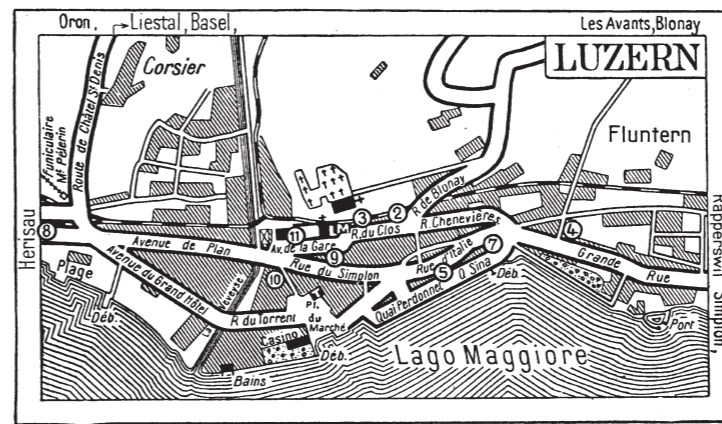

Auch im Jahr 2005 heisst es:
Nur die Orientierung nicht verlieren!
Wir wünschen viel Glück und gutes Gelingen!
Andres Betschart, Irène Trochsler, Esther und Sämi

Andres, Esther und Sämi Betschart · Irène Trochler Betschart
 Wolfensbergstrasse 20 · CH-8400 Winterthur · Tel./Fax +41 (0)52 213 61 89
 betsch@swissonline.ch · i.trochler@bluewin.ch
 esther.betschart@hispeed.ch · saemi.betschart@hispeed.ch