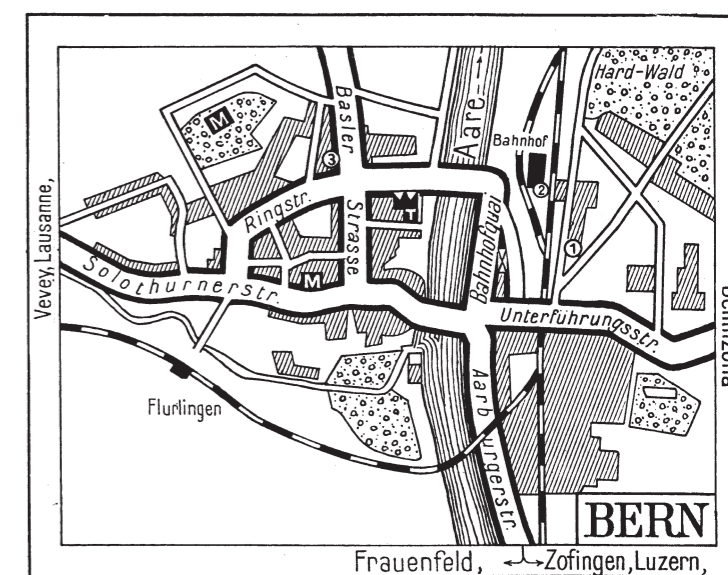

Auch im Jahr 2005 heisst es:
Nur die Orientierung nicht verlieren!
Wir wünschen viel Glück und gutes Gelingen!
Andres Betschart, Irène Trochsler, Esther und Sämi

Andres, Esther und Sämi Betschart · Irène Trochler Betschart
 Wolfensbergstrasse 20 · CH-8400 Winterthur · Tel./Fax +41 (0)52 213 61 89
 betsch@swissonline.ch · i.trochler@bluewin.ch
 esther.betschart@hispeed.ch · saemi.betschart@hispeed.ch