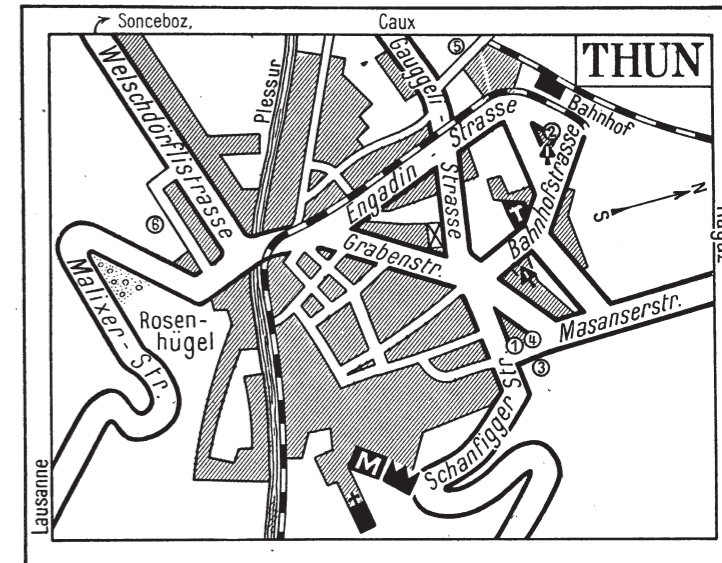

Auch im Jahr 2005 heisst es:
Nur die Orientierung nicht verlieren!
Wir wünschen viel Glück und gutes Gelingen!
Andres Betschart, Irène Trochsler, Esther und Sämi

Andres, Esther und Sämi Betschart · Irène Trochler Betschart
 Wolfensbergstrasse 20 · CH-8400 Winterthur · Tel./Fax +41 (0)52 213 61 89
 betsch@swissonline.ch · i.trochler@bluewin.ch
 esther.betschart@hispeed.ch · saemi.betschart@hispeed.ch