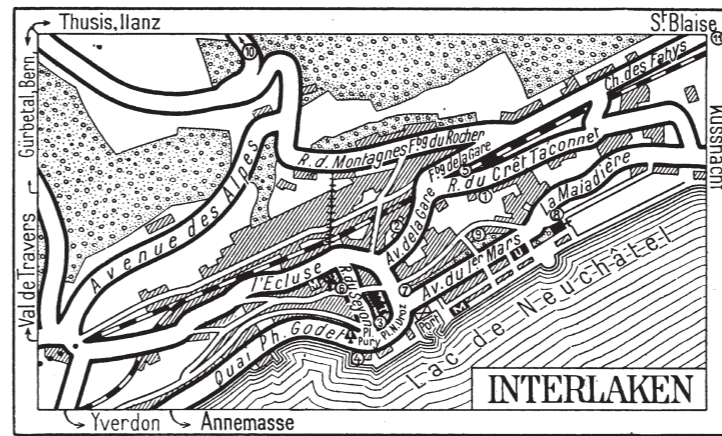

Auch im Jahr 2005 heisst es:
Nur die Orientierung nicht verlieren!
Wir wünschen viel Glück und gutes Gelingen!
Andres Betschart, Irène Trochsler, Esther und Sämi

Andres, Esther und Sämi Betschart · Irène Trochler Betschart
 Wolfensbergstrasse 20 · CH-8400 Winterthur · Tel./Fax +41 (0)52 213 61 89
 betsch@swissonline.ch · i.trochler@bluewin.ch
 esther.betschart@hispeed.ch · saemi.betschart@hispeed.ch