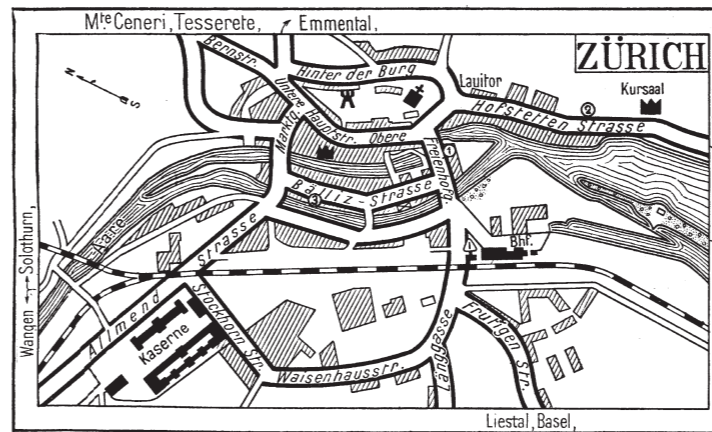

Auch im Jahr 2005 heisst es:
Nur die Orientierung nicht verlieren!
Wir wünschen viel Glück und gutes Gelingen!
Andres Betschart, Irène Trochsler, Esther und Sämi

Andres, Esther und Sämi Betschart · Irène Trochler Betschart
 Wolfensbergstrasse 20 · CH-8400 Winterthur · Tel./Fax +41 (0)52 213 61 89
 betsch@swissonline.ch · i.trochler@bluewin.ch
 esther.betschart@hispeed.ch · saemi.betschart@hispeed.ch